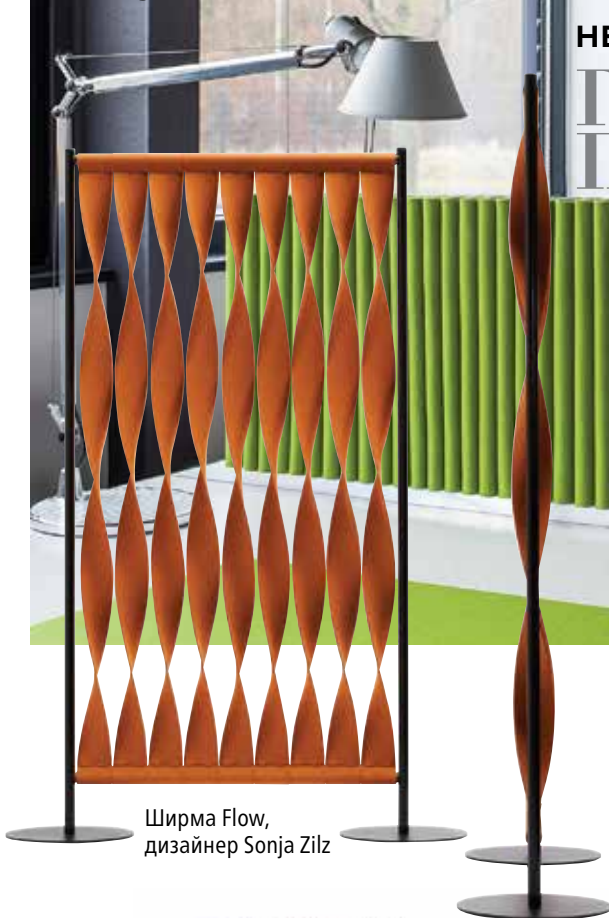

HEY-SIGN

ГРАНИЦЫ
ПРОСТРАНСТВА

Модульная акустическая перегородка для стола Wave, дизайнеры Bernadette Ehmanns, Sonja Zilz, Reimund Braun

Ширма Flow,
дизайнер Sonja Zilz

В этом году в рамках сентябрьской сессии Maison&Objet немецкий бренд HEY-SIGN представил новую коллекцию акустических модульных перегородок и комнатных ширм. Предназначенные для жилых и рабочих помещений, войлочные модули – идеальное решение, с помощью которого можно не только визуальнo разделить пространство, а и улучшить шумоизоляцию и акустику. Новинкой 2016 года стала оригинальная ширма Flow, которая выполнена в виде слегка скрученных по спирали лент, закрепленных на металлической раме. Также стильным ноу-хау стала модульная акустическая перегородка Wave, которая за счет повышенного звукопоглощения и продуманной конструкции, предназначенной для «настольного» применения, служит прекрасным разделителем рабочего пространства.

G1 прекрасно вписывается в различный дизайн современных помещений, подчеркивая их эстетичный внешний вид

Что касается дизайна, то бренд представил устройство в двух цветах – черном и белом, а в производстве его корпуса использовались два типа материалов – металл и стекло толщиной 1 мм. Примечательно, что производителю удалось добиться максимальной четкости и совершенного угла обзора для комфортного использования G1 людьми разного роста. Его светочувствительный дисплей автоматически приспосабливается к окружающим условиям освещения, а с помощью датчиков движения обнаруживает человека, приближающегося к устройству. Особого внимания заслуживает интуитивно понятный интерфейс, делающий устройство доступным даже ребенку.